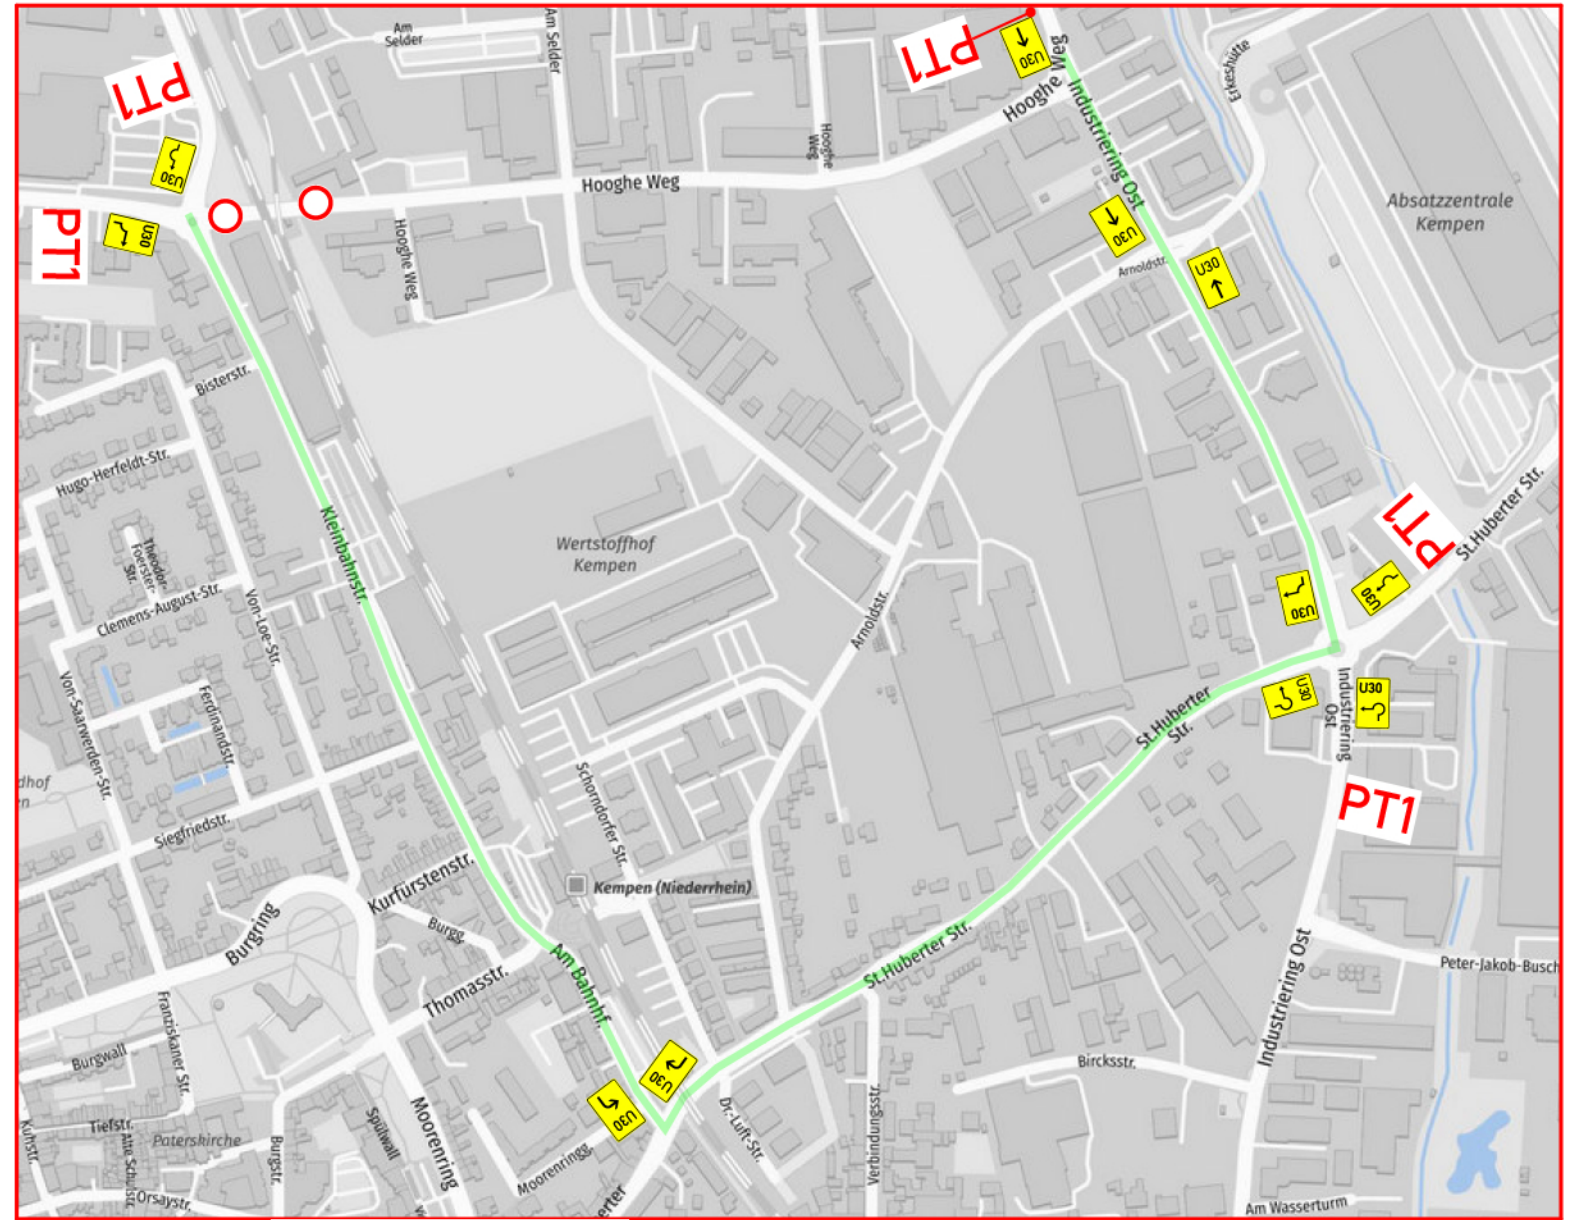

**Bahnübergang
Hooghe Weg**

gesperrt

**U30
folgen**

PT1 5x