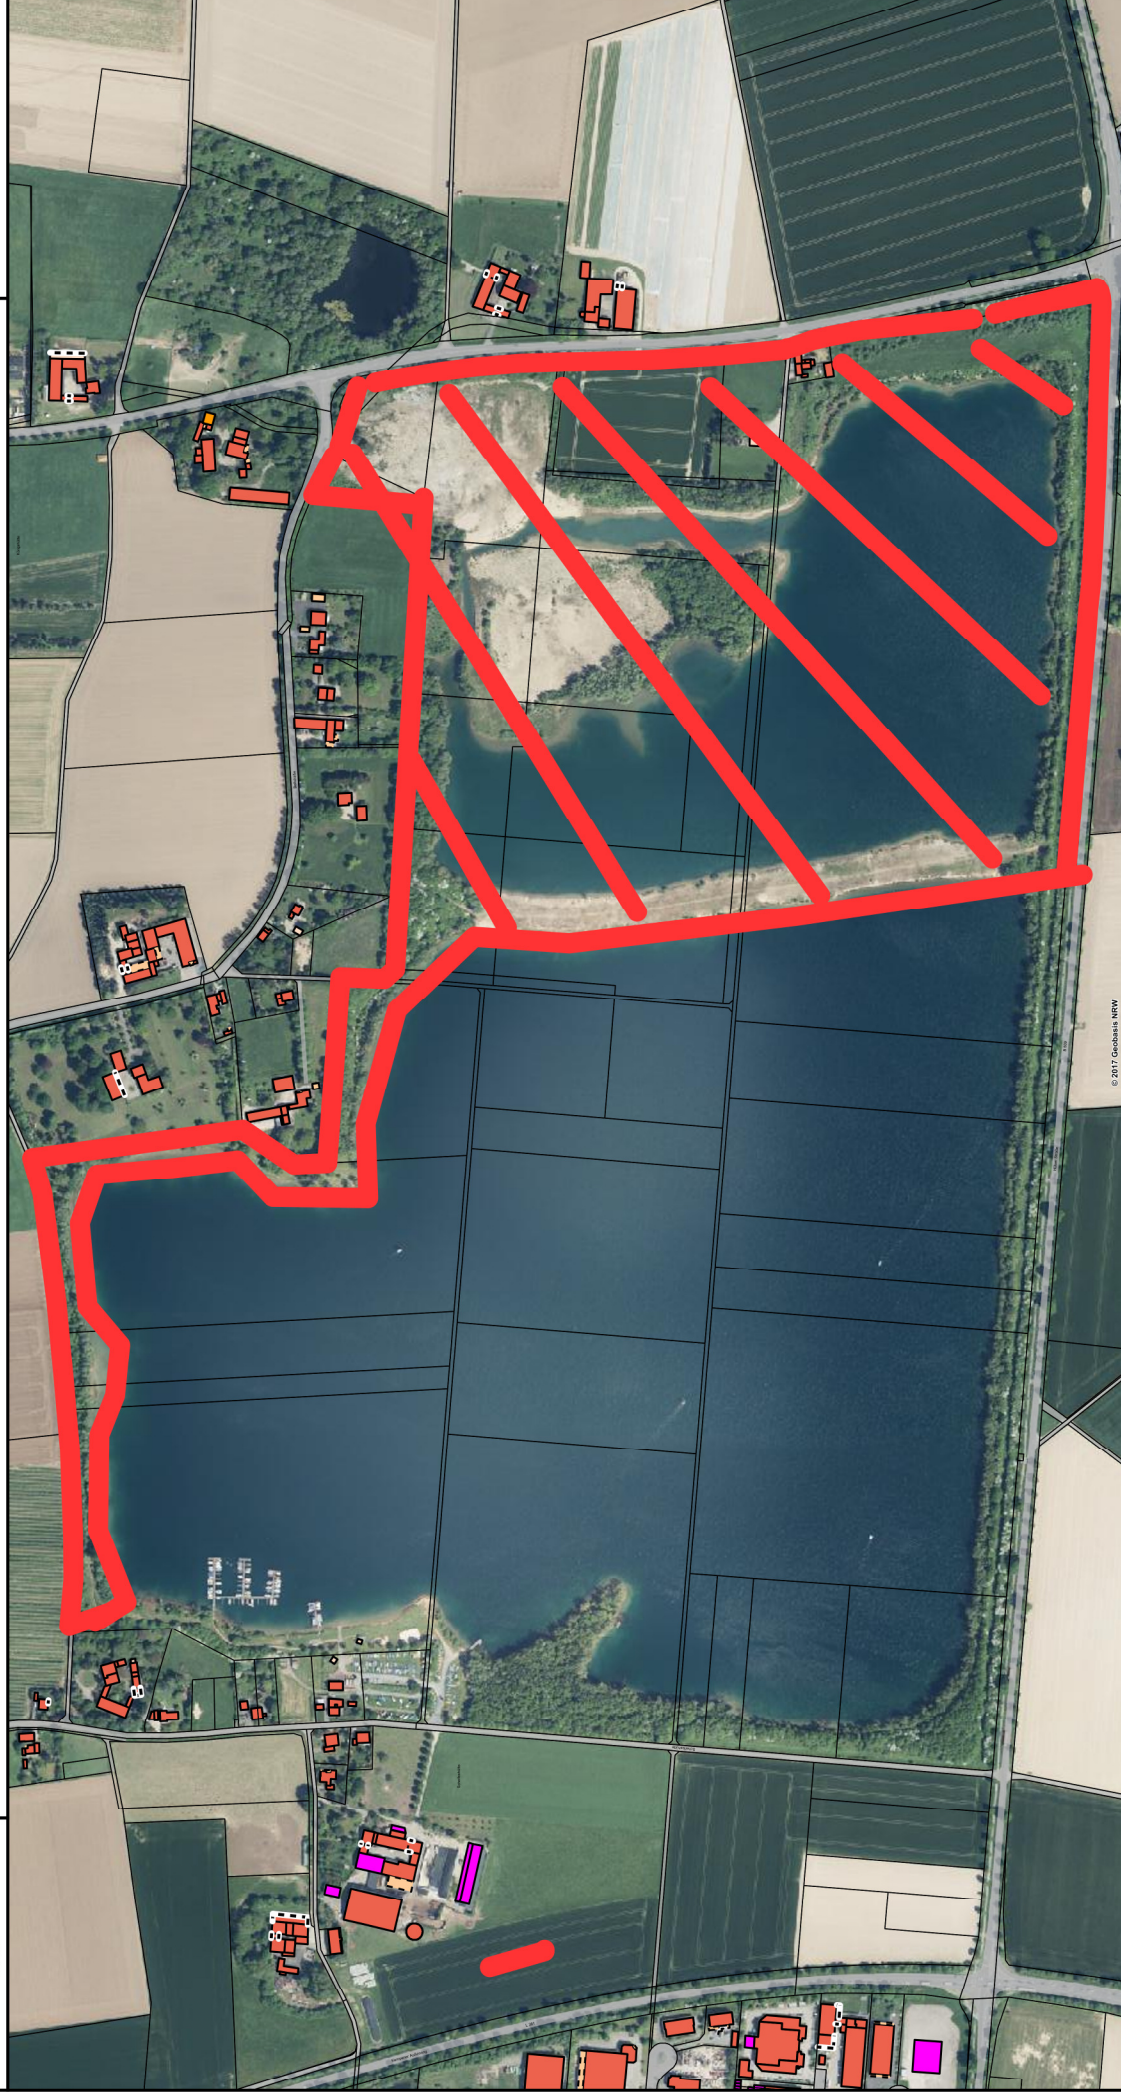

Anlage zur

Allgemeinverfügung Vollzug des Infektionsschutzgesetzes - Maßnahmen anlässlich der Corona-Pandemie  
Betretungsverbot für den Bereich Königshütte

30.03.2021

© 2017 Geobase NRW

Maßstab 1 : 7.647

0 76,47 152,94 229,41 m

1cm = 76.47 m